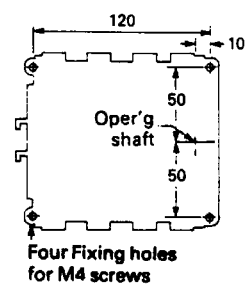

Technical Data

Dimensions in millimetres

FUSE SWITCHES

**UFS 25
NFC**

**UFS 32
NFC**

**UFS 63
NFC**

**UFS 63
NH**

**UFS 100
NH**

	A	B
3P	180	158
4P	216	194
6P	288	266