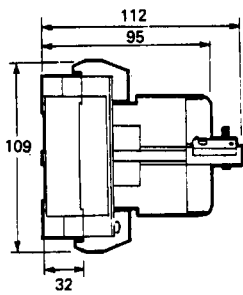

Technical Data

Dimensions in millimetres

FUSE SWITCHES

**UFS 25
NFC**

**UFS 32
NFC**

**UFS 63
NFC**

**UFS 63
NH**

**UFS 100
NH**

	A	B
3P	180	158
4P	216	194
6P	288	266