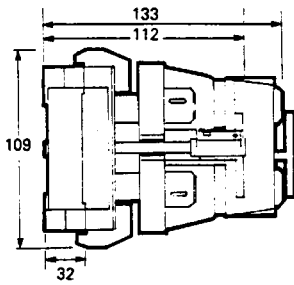

Technical Data

Dimensions in millimetres

FUSE SWITCHES

**UFS 25
NFC**

**UFS 32
NFC**

**UFS 63
NFC**

**UFS 63
NH**

**UFS 100
NH**

	A	B
3P	180	158
4P	216	194
6P	288	266