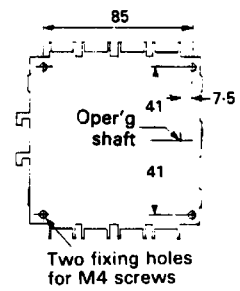

Technical Data

Dimensions in millimetres

FUSE SWITCHES

**UFS 25
NFC**

**UFS 32
NFC**

**UFS 63
NFC**

**UFS 63
NH**

**UFS 100
NH**

	A	B
3P	180	158
4P	216	194
6P	288	266