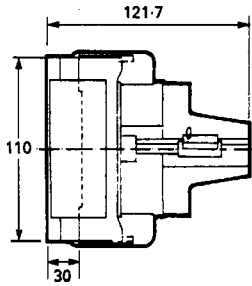

Technical Data

Dimensions in millimetres

FUSE SWITCHES

**UFS 25
NFC**

**UFS 32
NFC**

**UFS 63
NFC**

**UFS 63
NH**

**UFS 100
NH**

	A	B
3P	180	158
4P	216	194
6P	288	266