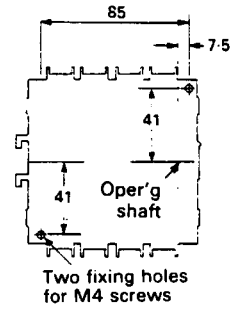

Technical Data

Dimensions in millimetres

FUSE SWITCHES

**UFS 25
NFC**

**UFS 32
NFC**

**UFS 63
NFC**

**UFS 63
NH**

**UFS 100
NH**

	A	B
3P	180	158
4P	216	194
6P	288	266