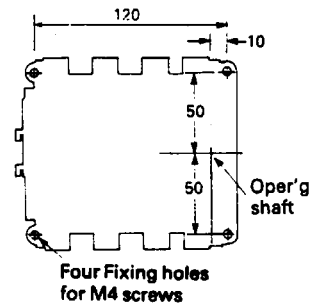

Technical Data

Dimensions in millimetres

FUSE SWITCHES

**UFS 25
NFC**

**UFS 32
NFC**

**UFS 63
NFC**

**UFS 63
NH**

**UFS 100
NH**

	A	B
3P	180	158
4P	216	194
6P	288	266