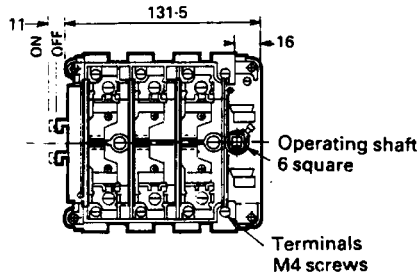

Technical Data

Dimensions in millimetres

FUSE SWITCHES

**UFS 25
NFC**

**UFS 32
NFC**

**UFS 63
NFC**

**UFS 63
NH**

**UFS 100
NH**

	A	B
3P	180	158
4P	216	194
6P	288	266