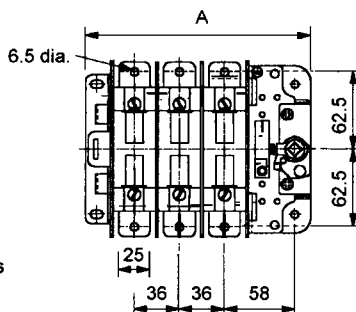

Technical Data

Dimensions in millimetres

FUSE SWITCHES

**UFS 25
NFC**

**UFS 32
NFC**

**UFS 63
NFC**

**UFS 63
NH**

**UFS 100
NH**

	A	B
3P	180	158
4P	216	194
6P	288	266