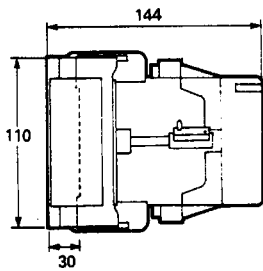

Technical Data

Dimensions in millimetres

FUSE SWITCHES

**UFS 25
NFC**

**UFS 32
NFC**

**UFS 63
NFC**

**UFS 63
NH**

**UFS 100
NH**

	A	B
3P	180	158
4P	216	194
6P	288	266