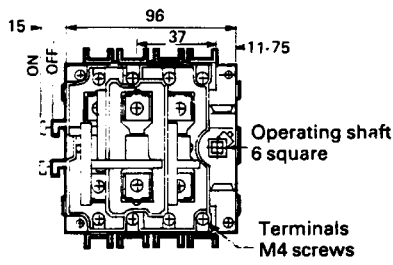

Technical Data

Dimensions in millimetres

FUSE SWITCHES

**UFS 25
NFC**

**UFS 32
NFC**

**UFS 63
NFC**

**UFS 63
NH**

**UFS 100
NH**

	A	B
3P	180	158
4P	216	194
6P	288	266