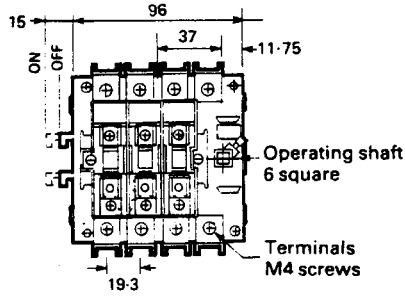

Technical Data

Dimensions in millimetres

FUSE SWITCHES

**UFS 25
NFC**

**UFS 32
NFC**

**UFS 63
NFC**

**UFS 63
NH**

**UFS 100
NH**

	A	B
3P	180	158
4P	216	194
6P	288	266