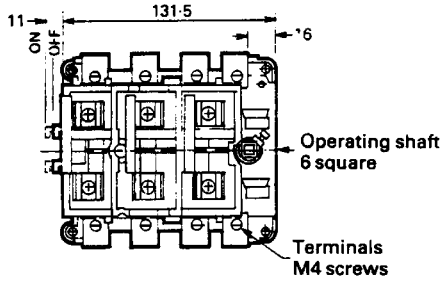

Technical Data

Dimensions in millimetres

FUSE SWITCHES

**UFS 25
NFC**

**UFS 32
NFC**

**UFS 63
NFC**

**UFS 63
NH**

**UFS 100
NH**

	A	B
3P	180	158
4P	216	194
6P	288	266